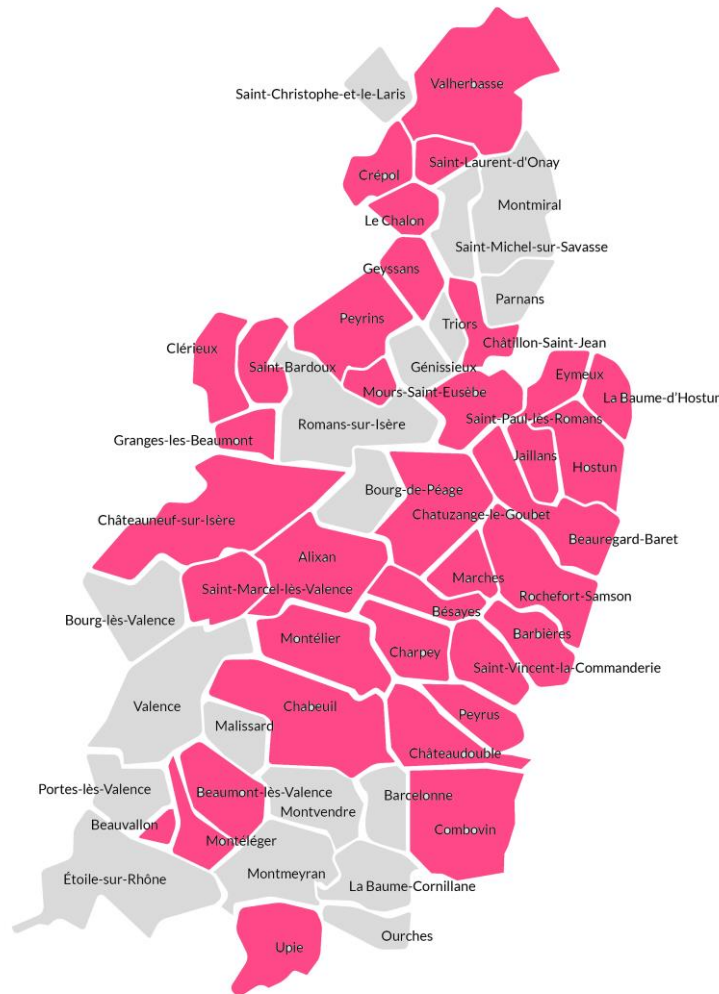

Appel à participation

Chemin des artistes

8 et 9 octobre 2022

Vous êtes peintre, sculpteur, photographe, ... ?

Vous êtes artiste professionnel ou amateur ? Vous êtes seul ou en collectif ?

La manifestation « *Chemin des artistes* » vous offre un espace d'exposition gratuit sur deux jours les 8 et 9 octobre 2022, **dans 36 communes**

participantes : Alixan, Barbières, Beaugard-Baret, Beaumont-les-Valence, Beauvallon, Bésayes, Chabeuil, Charpey, Châteaudouble, Châteauneuf-sur-Isère, Châtillon-Saint-Jean, Chatuzange-le-Goubet, Clérieux, Combovin, Crépol, Eymeux, Geysans, Granges-les-Beaumont, Hostun [Saint Martin d'Hostun], Jaillans, La Baume d'Hostun, Le Chalon, Marches, Montéléger, Montélier, Mours-Saint-Eusèbe, Peyrins, Peyrus, Rochefort-Samson, Saint-Bardoux, Saint-Laurent d'Onay, Saint-Marcel-lès-Valence, Saint-Paul-lès-Romans, Saint-Vincent-la-Commanderie, Upie et Valherbasse.