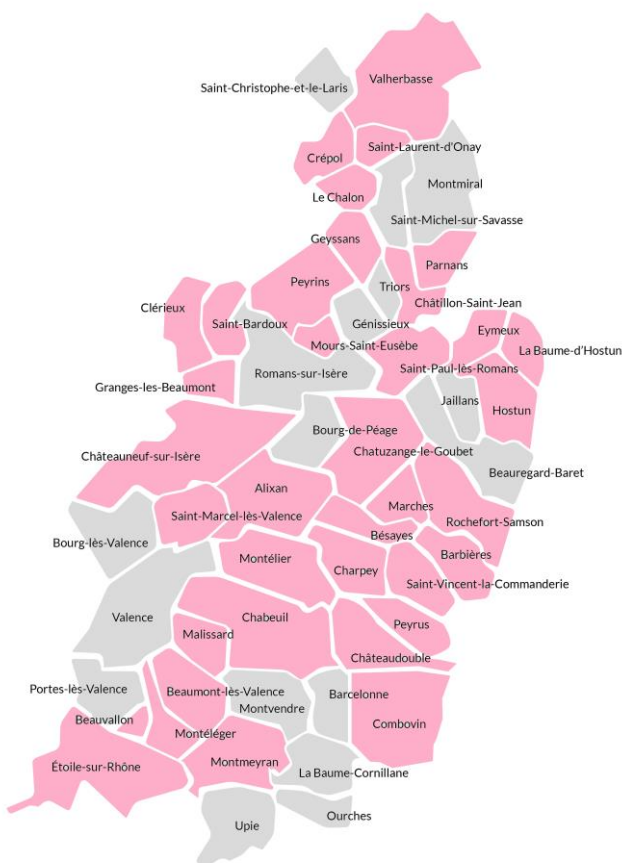

La manifestation « *Chemin des artistes* » ouvre ses candidatures pour la 16^{ème} édition, qui se déroulera les 12 et 13 octobre 2024, dans 37 communes de Valence Romans Agglo.

« *Chemin des artistes* » est une manifestation culturelle et artistique qui propose au public un circuit découverte qui sillonne l'Agglo. Chaque année plus de 400 artistes sont sélectionnés pour exposer dans divers lieux : salles des fêtes, églises, écoles, ..., sur le 2^{ème} week-end d'octobre. Peinture, sculpture, dessin, photographie, arts numériques... peuvent être proposés. La rencontre avec le public est un des enjeux phares de la manifestation. Les artistes, présents tout au long du week-end, proposent des rencontres, ateliers, démonstrations, nocturnes...

Les communes participantes en 2024 : Alixan, Barbières, Beaumont-les-Valence, Beauvallon, Bésayes, Chabeuil, Charpey, Châteaudouble, Châteauneuf-sur-Isère, Châtillon-Saint-Jean, Chatuzange-le-Goubet, Clérieux, Combovin, Crépol, Etoile-sur-Rhône, Eymeux, Geyssans, Granges-les-Beaumont, Hostun (Saint-Martin d'Hostun), La Baume d'Hostun, Le Chalon, Malissard, Marches, Montéléger, Montélier, Montmeyran, Mours-Saint-Eusèbe, Parnans, Peyrins, Peyrus, Rochefort-Samson, Saint-Bardoux, Saint-Laurent d'Onay, Saint-Marcel-lès-Valence, Saint-Paul-lès-Romans, Saint-Vincent-la-Commanderie et Valherbasse (Saint-Bonnet-de-Valclérieux).